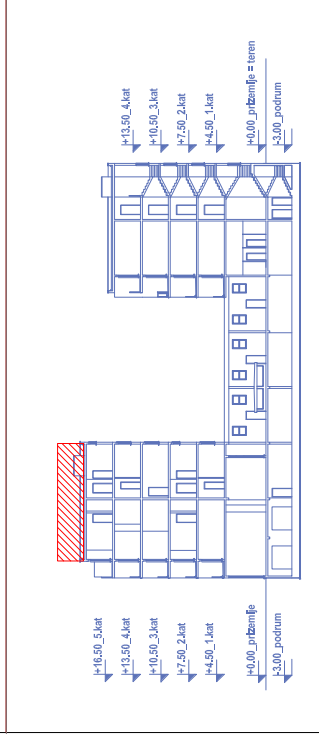

tlocrt  
presjek

SITUACIJA

iskaz površina

krov

terasa

B5