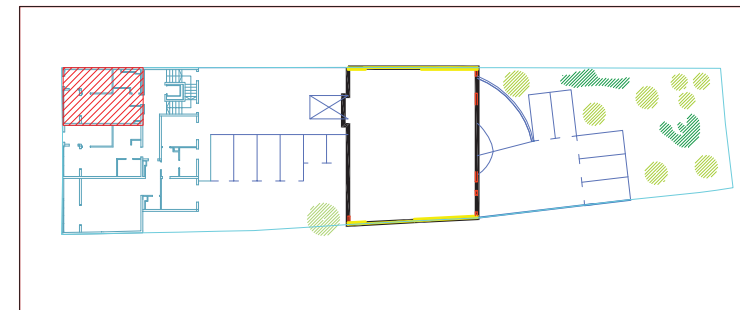

tlocrt
presjek

iskaz površina	2. kat	dvosobni stan	A2
----------------	--------	---------------	----

stan/prostorija	netto - površina - m ²	netto - obrač.površina - m ²
1.ulazni prostor	1,49 m ²	1,49 m ²
2.kupaonica	5,61 m ²	5,61 m ²
3.kuhinja	3,50 m ²	3,50 m ²
4.soba	11,95 m ²	11,95 m ²
5.dn. boravak + blagovanje	16,08 m ²	16,08 m ²
ukupno	38,63 m ²	38,63 m ²
6.loggia	5,57 m ²	4,18 m ²
ukupno	44,20 m ²	42,81 m ²

UKUPNO stan A2	44,20 m²	42,81 m²
-----------------------	----------------------------	----------------------------