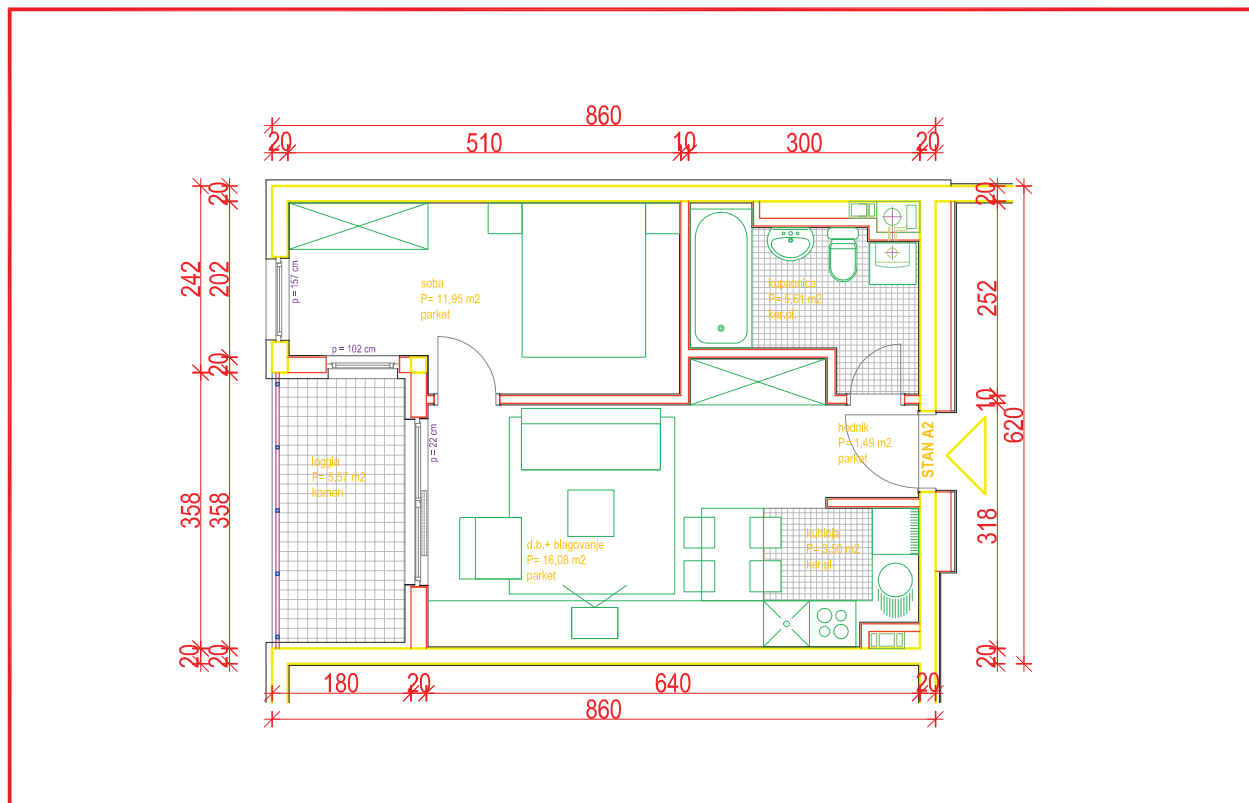

tlocrt
presjek

iskaz površina	2. kat	dvosobni stan	A2
----------------	--------	---------------	----

stan/prostorija	netto - površina - m ²	netto - obrač.površina - m ²
1.ulazni prostor	1,49 m ²	1,49 m ²
2.kupaonica	5,61 m ²	5,61 m ²
3.kuhinja	3,50 m ²	3,50 m ²
4.soba	11,95 m ²	11,95 m ²
5.dn. boravak + blagovanje	16,08 m ²	16,08 m ²
ukupno	38,63 m ²	38,63 m ²
6.loggia	5,57 m ²	4,18 m ²
ukupno	44,20 m ²	42,81 m ²

UKUPNO stan A2	44,20 m²	42,81 m²
-----------------------	----------------------------	----------------------------