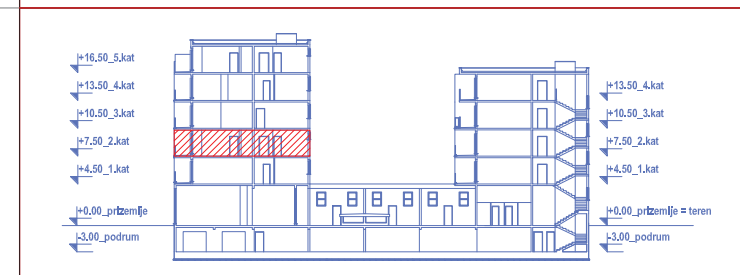

tlocrt
presjek

iskaz površina	2. kat	dvosobni stan	A2
----------------	--------	---------------	----

stan/prostorija	netto - površina - m ²	netto - obrač.površina - m ²
1.ulazni prostor	1,49 m ²	1,49 m ²
2.kupaonica	5,61 m ²	5,61 m ²
3.kuhinja	3,50 m ²	3,50 m ²
4.soba	11,95 m ²	11,95 m ²
5.dn. boravak + blagovanje	16,08 m ²	16,08 m ²
ukupno	38,63 m ²	38,63 m ²
6.loggia	5,57 m ²	4,18 m ²
ukupno	44,20 m ²	42,81 m ²

UKUPNO stan A2	44,20 m²	42,81 m²
-----------------------	----------------------------	----------------------------