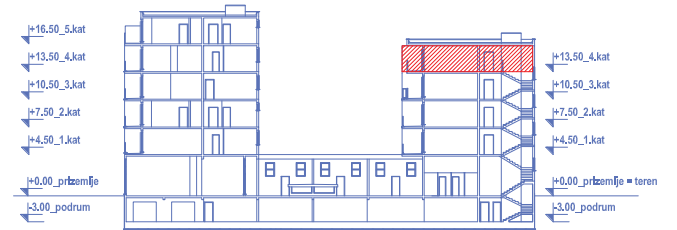

tlocrt

presjek

iskaz površina

4. kat

trosobni stan

D4

stan/prostorija	netto - površina - m ²	netto - obrač.površina - m ²
1.hodnik	8,04 m ²	8,04 m ²
2.db + blagovanje	22,33 m ²	22,33 m ²
3.kuhinja	6,21 m ²	6,21 m ²
4.soba 1	11,55 m ²	11,55 m ²
5.soba 2	7,26 m ²	7,26 m ²
6.kupaonica	4,79 m ²	4,79 m ²
7.wc	1,58 m ²	1,58 m ²
8.izba	2,41 m ²	2,41 m ²
ukupno	64,17 m ²	64,17 m ²
9.loggia	5,52 m ²	4,14 m ²
ukupno	69,69 m ²	68,31 m ²

UKUPNO stan D4

69,69 m²

68,31 m²