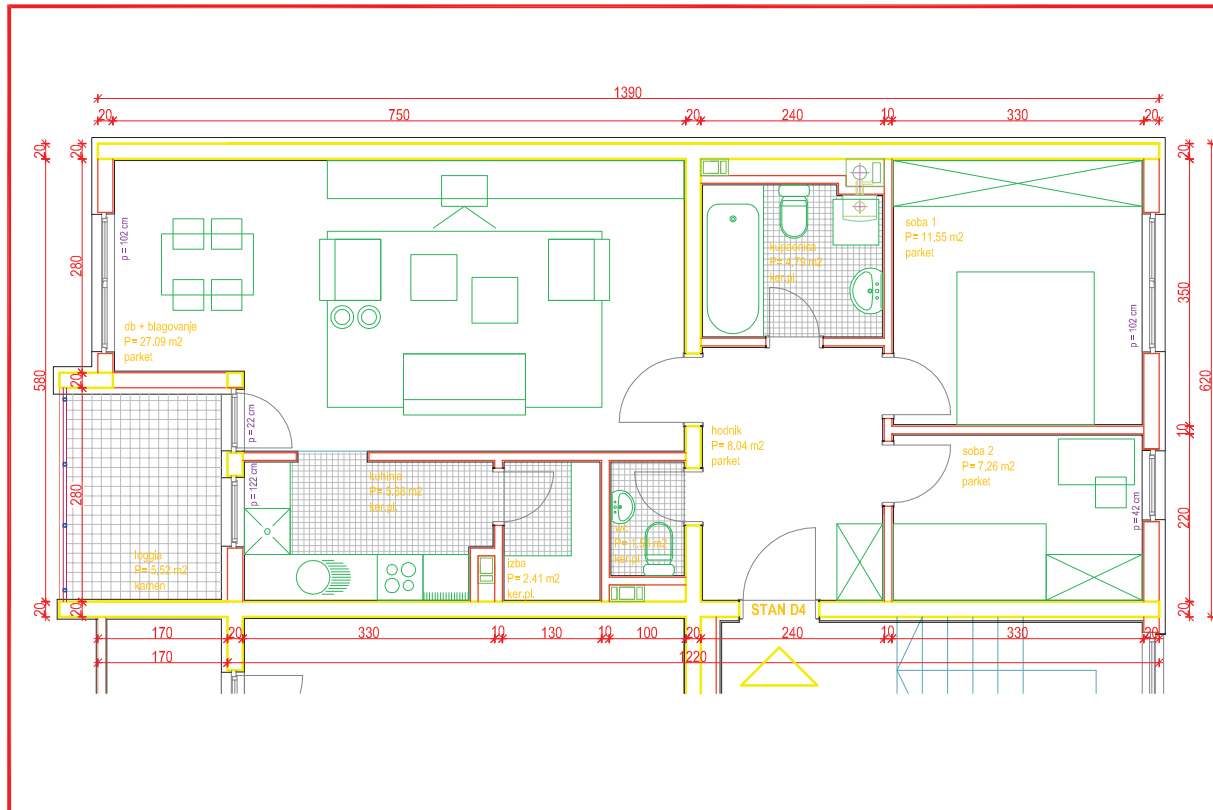

tlocrt

presjek

iskaz površina

4. kat

trosobni stan

D4

stan/prostorija	netto - površina - m ²	netto - obrač.površina - m ²
1.hodnik	8,04 m ²	8,04 m ²
2.db + blagovanje	22,33 m ²	22,33 m ²
3.kuhinja	6,21 m ²	6,21 m ²
4.soba 1	11,55 m ²	11,55 m ²
5.soba 2	7,26 m ²	7,26 m ²
6.kupaonica	4,79 m ²	4,79 m ²
7.wc	1,58 m ²	1,58 m ²
8.izba	2,41 m ²	2,41 m ²
ukupno	64,17 m ²	64,17 m ²
9.loggia	5,52 m ²	4,14 m ²
ukupno	69,69 m ²	68,31 m ²

UKUPNO stan D4

69,69 m²

68,31 m²